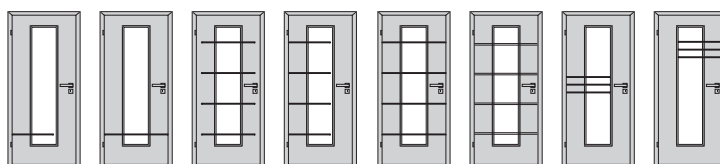

Dýha	50	51	52	53	54	56	58	59
buk, buk natur, dub AM, dub EV, dub natur, jasan, mahagon, mahagon natur	~~8190~~ 7390	~~8190~~ 7390	~~8690~~ 7990	~~8690~~ 7990	~~8690~~ 7990	~~9190~~ 8490	~~8590~~ 7890	~~8590~~ 7890
bříza, javor AM, javor EV, javor natur, olše, ořech AM, ořech EV, ořech natur, ořech saténový, padouk, třešeň AM, třešeň EV, třešeň natur	~~8490~~ 7390	~~8490~~ 7390	~~8990~~ 7990	~~8990~~ 7990	~~8990~~ 7990	~~9490~~ 8490	~~8890~~ 7890	~~8890~~ 7890
bubinga, citron, dub stříbrný, hruška, jablň indická, jasan stříbrný, makasar, ořech africký, ořech polární, švestka polenská, wenge, zebrano, zebrano stříbrné	~~10790~~ 9172	~~10790~~ 9172	~~11290~~ 9597	~~11290~~ 9597	~~11290~~ 9597	~~11890~~ 10107	~~11190~~ 9512	~~11190~~ 9512
mořená dubová dýha	~~9590~~ 8152	~~9590~~ 8152	~~10090~~ 8577	~~10090~~ 8577	~~10090~~ 8577	~~10590~~ 9002	~~9990~~ 8492	~~9990~~ 8492

Ceny jsou bez motivu na skle. Hladká lišta v ploše (L1) v ceně.